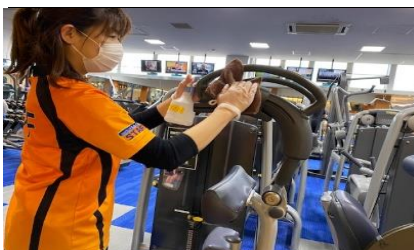

新型コロナウイルス対策 ラ・グラッセの取り組みとご協力のお願い

スカイスタジオ 4月下旬オープン（昼）

スカイスタジオ 4月下旬オープン（夜）

熱のある方、症状のある方の入館
お断りいたします。

シューズロッカーから鍵を外す

エレベーター定員4人

マシンを間引いて距離を確保

換気最優先
窓が多い恵まれた環境

⇒ ブレーカ貸し出し中

消毒作業実施中

ラウンジの椅子の配置を変更。

ストレッチエリアをセルフマット
対応として除菌強化・距離確保

布のタオルを全面撤去して
使い捨てペーパータオルに

子供スクールの保護者様見学席
をクローズ。

生徒一人一人の検温実施